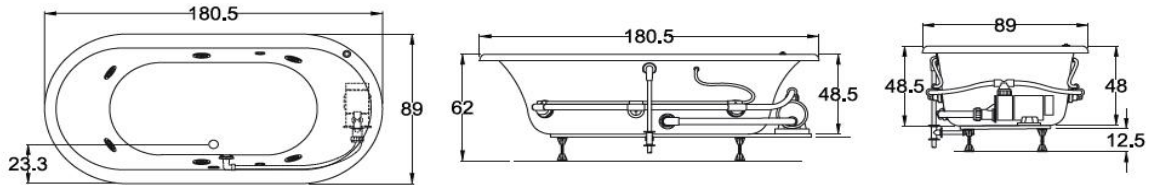

### Clásica

180.5 x 89 x 49.5 cm  
170 lts para derrame  
130 lts mínimo para operar

\* sólo en bañeras con Hidromasaje \*\* acabado blanco, marfil y cromo

### Medidas

\*cm