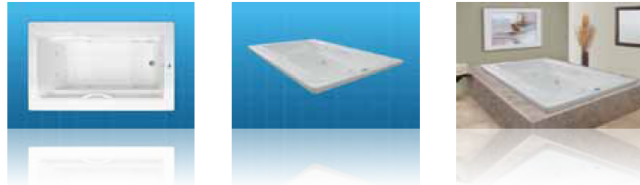

Ficha Técnica

Art Déco

180 x 120 x 41.5 cm
 400 lts para derrame
 240 lts mínimo para operar

* sólo en bañeras con Hidromasaje ** acabado blanco, marfil y cromo

Medidas

Colores

NOTA: Los colores que aquí se muestran pueden variar del color real del acrílico.