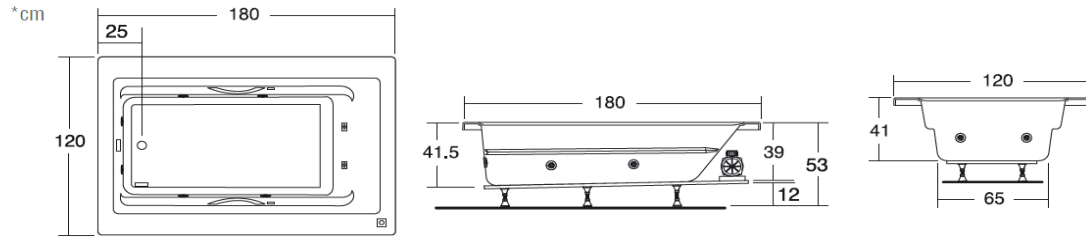

Ficha Técnica

Art Déco

180 x 120 x 41.5 cm
 400 lts para derrame
 240 lts mínimo para operar

* sólo en bañeras con Hidromasaje ** acabado blanco, marfil y cromo

Medidas

Colores

NOTA: Los colores que aquí se muestran pueden variar del color real del acrílico.