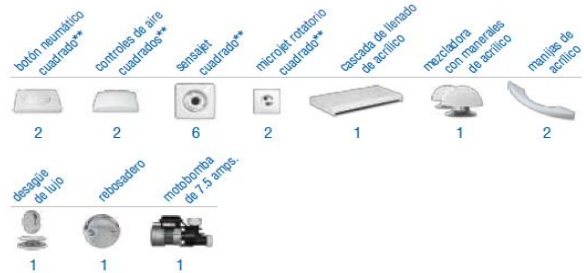

Ficha Técnica

Art Déco de lujo

180 x 120 x 41.5 cm
400 lts para derrame
240 lts mínimo para operar

acuqiris
de bioactivación
hidromasaje

* sólo en bañeras con Hidromasaje ** acabado blanco, marfil y cromo

Medidas

*cm

Colores

NOTA: Los colores que aquí se muestran pueden variar del color real del acrílico