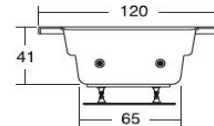

Ficha Técnica

Art Déco de lujo

180 x 120 x 41.5 cm
400 lts para derrame
240 lts mínimo para operar

acuqiris
de bioactivación
hidromasaje

* sólo en bañeras con Hidromasaje ** acabado blanco, marfil y cromo

Medidas

*cm

Colores

NOTA: Los colores que aquí se muestran pueden variar del color real del acrílico