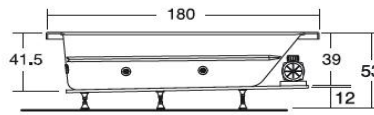

Ficha Técnica

Art Déco de lujo

180 x 120 x 41.5 cm
400 lts para derrame
240 lts mínimo para operar

acuqiris
de bioactivación
hidromasaje

* sólo en bañeras con Hidromasaje ** acabado blanco, marfil y cromo

Medidas

*cm

Colores

NOTA: Los colores que aquí se muestran pueden variar del color real del acrílico