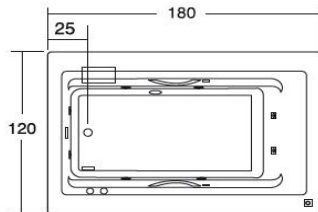

Ficha Técnica

Art Déco de lujo

180 x 120 x 41.5 cm
400 lts para derrame
240 lts mínimo para operar

acuqiris
de bioactivación
hidromasaje

* sólo en bañeras con Hidromasaje ** acabado blanco, marfil y cromo

Medidas

*cm

Colores

NOTA: Los colores que aquí se muestran pueden variar del color real del acrílico