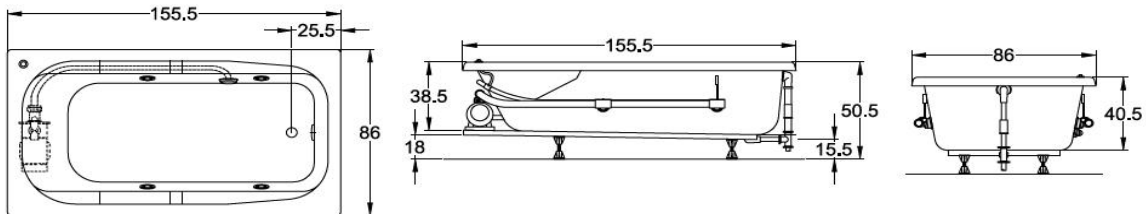

Ficha Técnica

Barcelona

155.5 x 86.5 x 41 cm
210 lts para derrame
170 lts mínimo para operar

* sólo en bañeras con Hidromasaje ** acabado blanco, marfil y cromo

Medidas

*cm

Colores

NOTA: Los colores que aquí se muestran pueden variar del color real del acrílico.