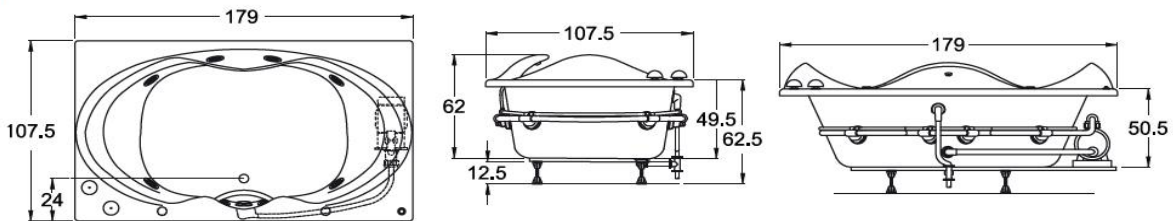

### Caspio

180 x 110 x 50 cm  
240 lts para derrame  
160 lts mínimo para operar

\* sólo en bañeras con Hidromasaje \*\* acabado blanco, marfil y cromo

### Medidas

\*cm