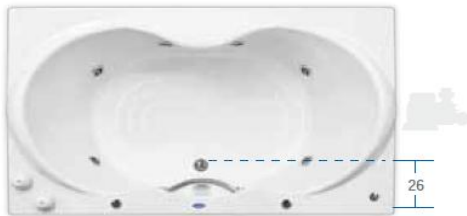

### Caspio

180 x 110 x 50 cm  
240 lts para derrame  
160 lts mínimo para operar

\* sólo en bañeras con Hidromasaje \*\* acabado blanco, marfil y cromo

### Medidas

\*cm