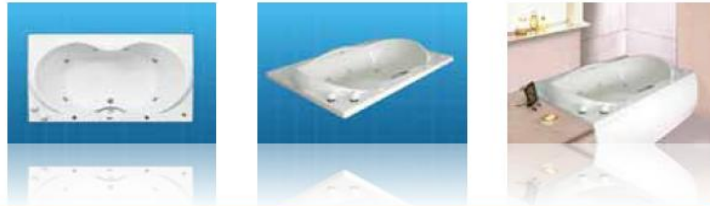

### Caspio

180 x 110 x 50 cm  
240 lts para derrame  
160 lts mínimo para operar

\* sólo en bañeras con Hidromasaje \*\* acabado blanco, marfil y cromo