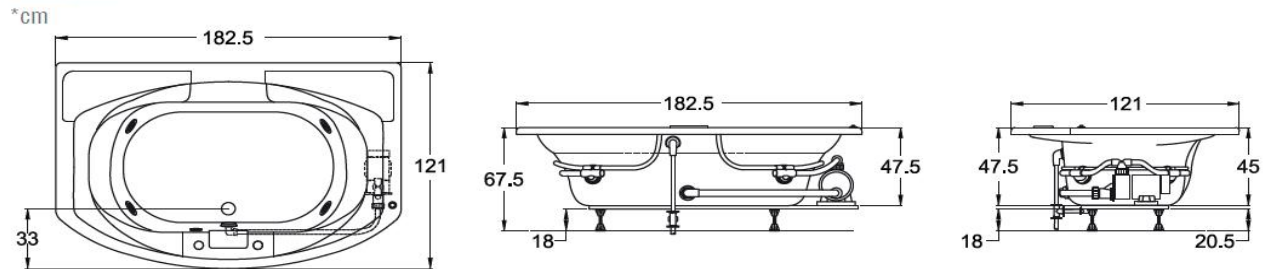

Ficha Técnica

Cádiz

182 x 121 x 47.5cm
270 lts para derrame
170 lts mínimo para operar

* sólo en bañeras con Hidromasaje ** acabado blanco, marfil y cromo

Medidas

Colores

NOTA: Los colores que aquí se muestran pueden variar del color real del acrílico.