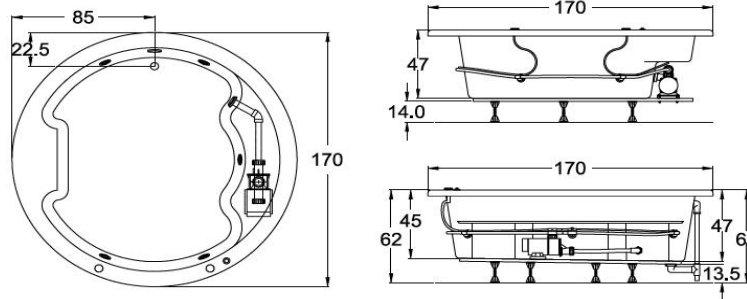

Ficha Técnica

Aconcagua

170 Ø x 46.5cm
 580 lts para derrame
 340 lts mínimo para operar

* sólo en bañeras con Hidromasaje ** acabado blanco, marfil y cromo

Medidas

*cm

Colores

NOTA: Los colores que aquí se muestran pueden variar del color real del acrílico.